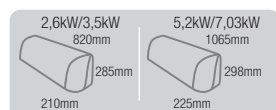

Boracay

Sorozat			Boracay	Boracay	Boracay	Boracay
Model Kód			AQ09TSBNCEE	AQ12TSBNCEE	AQ18TSBNCEE	AQ24TSBNCEE
Kialakítás			HP	HP	HP	HP
Hűtőközeg típusa			R410A	R410A	R410A	R410A
Működési adatok						
Teljesítmény	Hűtés	kW	2,8	3,5	5,2	6,8
		(min-max)				
	Fűtés	kW	2,9	3,8	5,8	7,0
		(min-max)				
Működési hatékonyság	Hűtés	EER(W/W)	3.22	3.21	2.81	2.81
	Fűtés	COP(W/W)	3.61	3.61	3.22	2.81
Zajszint	Beltéri (Magas/Alacsony)	dB	32/24	35/26	40/31	42/33
	Kültéri (Magas)	dB	47	48	52	54
Méretek						
Nettó méret (Hossz x Mag x Mély)	Beltéri	mm	820*285*210	820*285*210	1065*298*225	1065*298*225
	Kültéri	mm	660*470*240	660*470*240	790*548*285	880*638*310
Nettó súly	Beltéri	kg	8	8.4	11	11.7
	Kültéri	kg	23.2	25.6	40	51
Tulajdonságok						
Légtisztítás	Full HD Filter		80	80	80	80
	Anti-baktérium bevonat		•	•	•	•
	Automatikus tisztítás		•	•	•	•
Befúvás	Optimális befúvási irány		•	•	•	•
	Légsebesség (4 fokozat)		4	4	4	4
Működési mód	Kellemes Ébredés		•	•	•	•
	Smart Saver		•	•	•	•
Kényelem	24 órás óra		•	•	•	•

- ZERO KÉSZENLÉTI ÜZEMMÓD
- TERMÉSZETES LÉGÁRAMLÁS
- HALK ÜZEMMÓD
- AUTOMATIKUS ÜZEMÓDVÁLTÁS
- AUTOMATIKUS ÚJRAINDULÁS
- KELLEMES ÉBREDÉS ÜZEMMÓD
- PÁRÁTLANÍTÁS
- KORROZÍÓ GÁTLÓ BEVONAT
- 24 ÓRÁS IDŐZÍTÉS
- ANTI BAKTERIÁLIS BEVONAT
- AUTO ÜZEMMÓD
- TÚLFESZÜLTÉG VÉDELEM A VEZÉRLŐPANELEKEN
- AUTOMATIKUS LÉGTERELŐ
- AUTOMATIKUS TISZTÍTÁS
- VENTILLÁTOR ÜZEMMÓD
- KORROZÍÓ GÁTLÓ BEVONAT
- VÍZSZINTES LÉGÁRAMLÁS BEÁLLÍTÁS

Kivitel és méretek